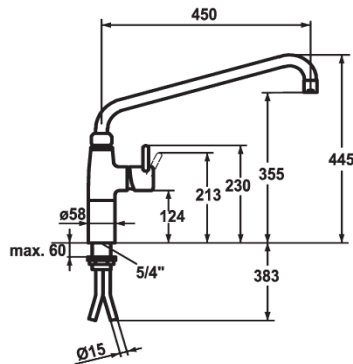

KWC GASTRO Hebelmischer - Grossküche

Modell-Linie: GASTRO | 24.501.054.000 ++
Armaturen | Manuelle Armaturen

KWC-Nr.

24.501.054.000
chromeline, A 300

24.501.056.000
chromeline, A 450

- Säule 100 mm
- Schwenkauslauf 360°
 - mit nachziehbarer Stopfbüchse
 - Strahlregler-Mundstück
- OptimalSpace - grosszügiger Wasch- / Arbeitsbereich
- KWC Steuerpatrone XL 46 - Hochleistung
 - mit Keramikscheibentechnik

Ausladung des Auslaufs

300 mm

450 mm

- Auslaufmenge und Temperatur stufenlos einstellbar
- Temperaturbegrenzung
- Kupferrohranschlüsse ø15 mm
- Befestigung mit Gewindestützen 1 1/4"
- Tischbohrung ø42 mm
- Auslaufmenge 40 l/min (3 bar)
- Armaturengeräuschgruppe U

Technische Daten

Ausladung des Auslaufs

450 mm