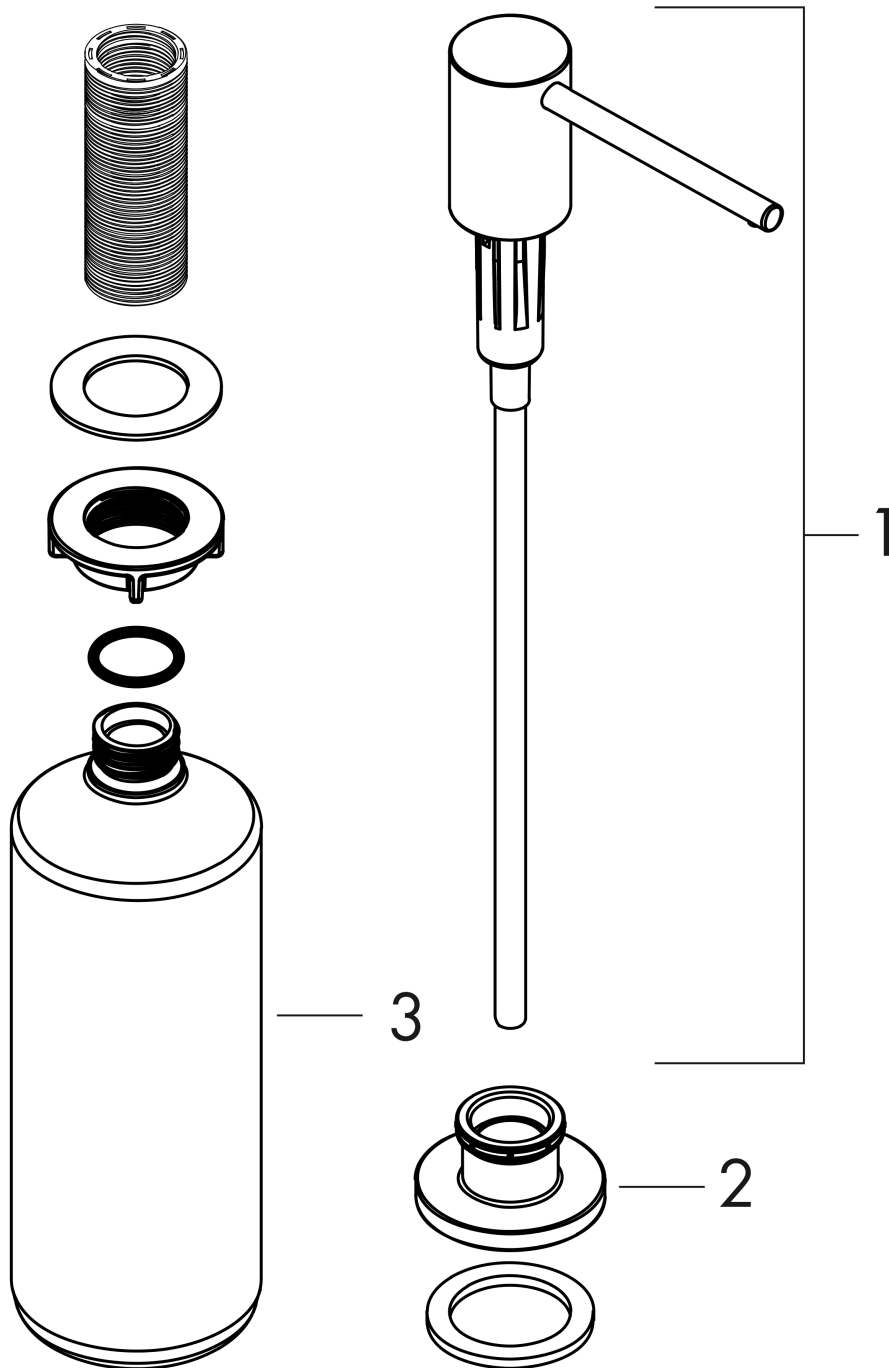

#### Merkmale

- passend für abgestimmtes Produktdesign zu ausgewählten Küchenmischer
- Ausladung 91 mm
- Material: hochwertige Metallkonstruktion
- korrosionsbeständiges Auslaufrohr
- Flascheninhalt 500 ml
- Dosiermenge 2 ml
- bequem von oben zu befüllen
- für Einbau in Arbeitsplatten bis 55 mm
- einfache und sichere Montage ohne Werkzeug
- Befestigungslochbohrung 28 - 35 mm Durchmesser erforderlich

### Produktabbildung

### Maßzeichnung

**A41 Spülmittel-/ Lotionspender**

Oberflächen: **Edelstahl Finish** Artikelnummer: **40438800**

**Explosionszeichnung**

Baujahr: >10/18

**A41 Spülmittel-/ Lotionspender**

Oberflächen: **Edelstahl Finish** Artikelnummer: **40438800**

**Ersatzteilliste**

Baujahr: >10/18

Pos.	Beschreibung	Artikelnummer	PG	VE
1	Pumpe	93281800	98	1
2	Rosette	93282800	98	1
3	Flasche für Lotionspender	93278000	98	1