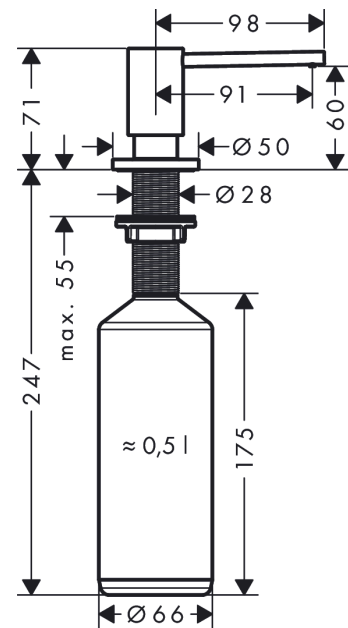

## A41 Spülmittel-/ Lotionspender

Oberflächen: **Edelstahl Finish** Artikelnummer: **40438800**

#### Merkmale

- passend für abgestimmtes Produktdesign zu ausgewählten Küchenmischer
- Ausladung 91 mm
- Material: hochwertige Metallkonstruktion
- korrosionsbeständiges Auslaufrohr
- Flascheninhalt 500 ml
- Dosiermenge 2 ml
- bequem von oben zu befüllen
- für Einbau in Arbeitsplatten bis 55 mm
- einfache und sichere Montage ohne Werkzeug
- Befestigungslochbohrung 28 - 35 mm Durchmesser erforderlich

### Maßzeichnung

**A41 Spülmittel-/ Lotionspender**

Oberflächen: **Edelstahl Finish** Artikelnummer: **40438800**

**Explosionszeichnung**

Baujahr: >10/18

**A41 Spülmittel-/ Lotionspender**

Oberflächen: **Edelstahl Finish** Artikelnummer: **40438800**

**Ersatzteilliste**

Baujahr: >10/18

Pos.	Beschreibung	Artikelnummer	PG	VE
1	Pumpe	93281800	98	1
2	Rosette	93282800	98	1
3	Flasche für Lotionspender	93278000	98	1