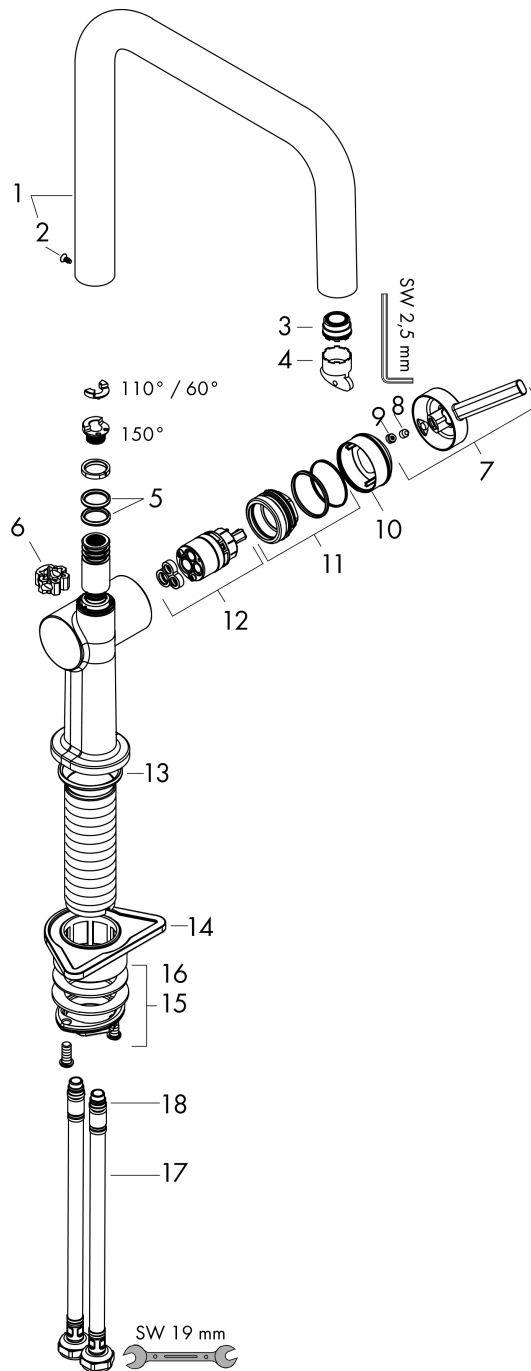

**Talis M54**

**Einhebel-Küchenmischer U 220, 1jet**

Oberflächen: **Chrom** Artikelnummer: **72806000**

**Explosionszeichnung**

Baujahr: >04/21

**Talis M54**

**Einhebel-Küchenmischer U 220, 1jet**

Oberflächen: **Chrom** Artikelnummer: **72806000**

**Ersatzteilliste**

Baujahr: >04/21

Pos.	Beschreibung	Artikelnummer	PG	VE
1	Auslauf kpl.	93756000	98	1
2	Schraube	94319000	98	1
3	Strahlformer	93748000	98	1
4	Serviceschlüssel	93750000	98	1
5	O-Ring 14x2,5	98189000	98	1
6	Axialring	97558000	98	1
7	Griff	93736000	98	1
8	Madenschraube M5x5	98446000	98	1
9	Griffstopfen	93735610	98	1
10	Kappe	93737000	98	1
11	Mutter	93738000	98	1
12	Kartusche kpl.	93760000	98	1
13	O-Ring 36x3	98052000	98	1
14	Befestigungsteil	97523000	98	1
15	Schaftbefestigung kpl. (Ø 34)	95049000	98	1
16	Gleitring	97548000	98	1
17	Anschlussschlauch 900 mm M8x0,75 G3/8	93746000	98	1
18	O-Ring 6,6x1,6	93019000	98	1