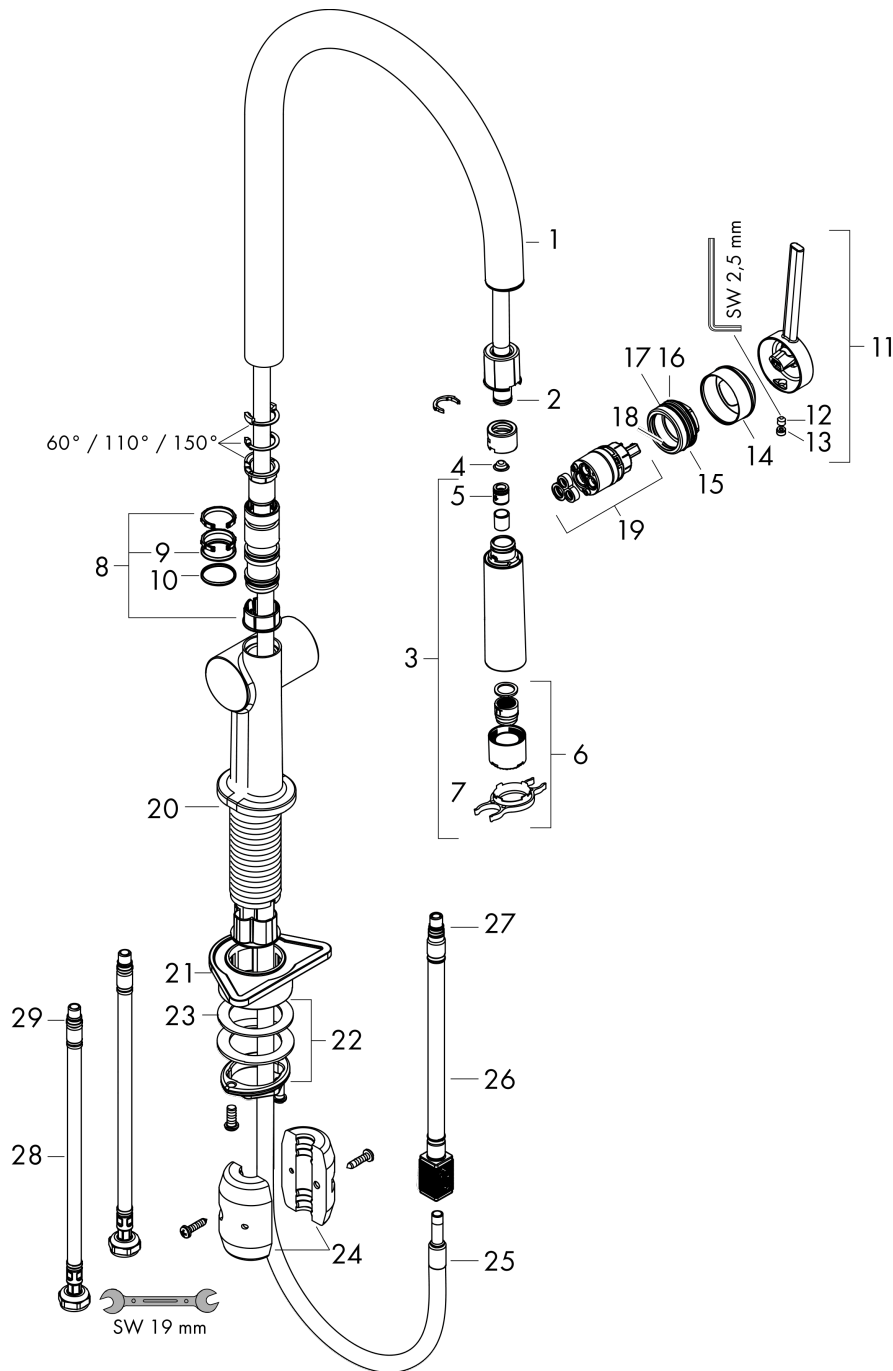

Technologie

Designpreise

reddot winner 2020

Produktabbildung

Maßzeichnung

Talis M54

Einhebel-Küchenmischer 210, Ausziehbrause, 2jet

Oberflächen: **Chrom** Artikelnummer: **72800000**

Durchflussdiagramm

Talis M54

Einhebel-Küchenmischer 210, Ausziehbrause, 2jet

Oberflächen: Chrom Artikelnummer: 72800000

Explosionszeichnung

Baujahr: >12/19

Talis M54

Einhebel-Küchenmischer 210, Ausziehbrause, 2jet

Oberflächen: **Chrom** Artikelnummer: **72800000**

Ersatzteilliste

Baujahr: >12/19

Pos.	Beschreibung	Artikelnummer	PG	VE
1	Auslauf kpl.	93739000	98	1
2	O-Ring 8x2	98112000	98	1
3	Ausziehbrause	93741000	98	1
4	Schmutzfangsieb	98516000	98	1
5	Rückflußverhinderer DW 10	96456000	98	1
6	Strahlformer	93342000	98	1
7	Serviceschlüssel	95910000	98	1
8	Gleitring-Set	98365000	98	1
9	O-Ring 19x2	98426000	98	1
10	O-Ring 20x1,5	98197000	98	1
11	Griff	93736000	98	1
12	Madenschraube M5x5	98446000	98	1
13	Griffstopfen	93735610	99	1
14	Kappe	93737000	99	1
15	Mutter	93738000	98	1
16	O-Ring 30x1,5	98433000	98	1
17	O-Ring 29x2	98391000	98	1
18	O-Ring 25x1,5	98146000	98	1
19	Kartusche kpl.	93740000	98	1
20	O-Ring 36x3	98052000	98	1
21	Befestigungsteil	97523000	98	1
22	Schaftbefestigung kpl. (Ø 34)	95049000	98	1
23	Gleitring	97548000	98	1
24	Gewicht	92500000	98	1
25	Schlauch	93745000	98	1
26	Schlauch	93744000	98	1
27	O-Ring 7x1,5	98422000	98	1
28	Anschlussschlauch 900 mm M8x0,75 G3/8	93746000	98	1
29	O-Ring 6,6x1,6	93019000	98	1
a	Adapter Set	93395000	98	1