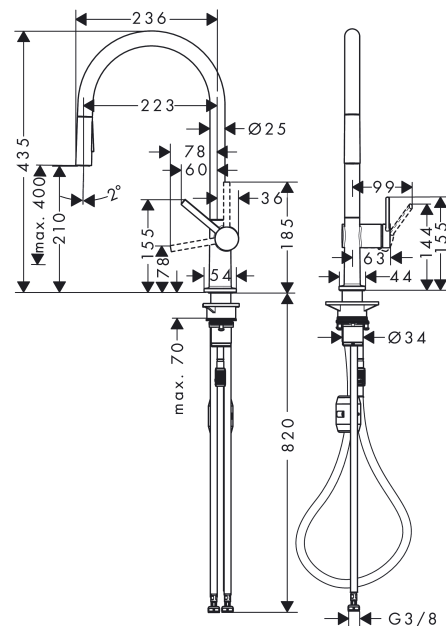

Technologie

Designpreise

reddot winner 2020

Produktabbildung

Maßzeichnung

Talis M54

Einhebel-Küchenmischer 210, Ausziehbrause, 2jet

Oberflächen: **Chrom** Artikelnummer: **72800000**

Durchflussdiagramm

Talis M54

Einhebel-Küchenmischer 210, Ausziehbrause, 2jet

Oberflächen: Chrom Artikelnummer: 72800000

Explosionszeichnung

Baujahr: >12/19

Talis M54

Einhebel-Küchenmischer 210, Ausziehbrause, 2jet

Oberflächen: **Chrom** Artikelnummer: **72800000**

Ersatzteilliste

Baujahr: >12/19

Pos.	Beschreibung	Artikelnummer	PG	VE
1	Auslauf kpl.	93739000	98	1
2	O-Ring 8x2	98112000	98	1
3	Ausziehbrause	93741000	98	1
4	Schmutzfangsieb	98516000	98	1
5	Rückflußverhinderer DW 10	96456000	98	1
6	Strahlformer	93342000	98	1
7	Serviceschlüssel	95910000	98	1
8	Gleitring-Set	98365000	98	1
9	O-Ring 19x2	98426000	98	1
10	O-Ring 20x1,5	98197000	98	1
11	Griff	93736000	98	1
12	Madenschraube M5x5	98446000	98	1
13	Griffstopfen	93735610	99	1
14	Kappe	93737000	99	1
15	Mutter	93738000	98	1
16	O-Ring 30x1,5	98433000	98	1
17	O-Ring 29x2	98391000	98	1
18	O-Ring 25x1,5	98146000	98	1
19	Kartusche kpl.	93740000	98	1
20	O-Ring 36x3	98052000	98	1
21	Befestigungsteil	97523000	98	1
22	Schaftbefestigung kpl. (Ø 34)	95049000	98	1
23	Gleitring	97548000	98	1
24	Gewicht	92500000	98	1
25	Schlauch	93745000	98	1
26	Schlauch	93744000	98	1
27	O-Ring 7x1,5	98422000	98	1
28	Anschlussschlauch 900 mm M8x0,75 G3/8	93746000	98	1
29	O-Ring 6,6x1,6	93019000	98	1
a	Adapter Set	93395000	98	1