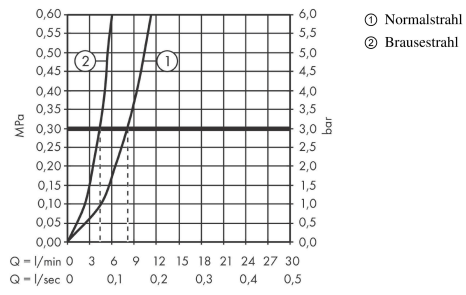

Talis M54

Einhebel-Küchenmischer 210, Ausziehbrause, 2jet

Oberflächen: **Chrom** Artikelnummer: **72800000**

Beschreibung

Merkmale

- ComfortZone 210
- Schwenkbereich einstellbar in 4 Stufen auf 60°, 110°, 150° oder 360°
- Laminarstrahl, Brausestrahl
- Brausestrahl arretierbar, Strahlumstellung durch Tastendruck und Strahlrückstellung automatisch durch Schließen der Armatur
- Quick-Connect Schlauch
- maximale Durchflussmenge bei 3 bar: 8 l/min
- Keramikmischsystem
- Temperaturbegrenzung einstellbar
- Rückflussverhinderer integriert
- für Durchlauferhitzer geeignet
- DVGW NW-6506DL0136
- P-IX 29737/IOO

Technologie

Designpreise

reddot winner 2020

Produktabbildung

Maßzeichnung

Talis M54

Einhebel-Küchenmischer 210, Ausziehbrause, 2jet

Oberflächen: **Chrom** Artikelnummer: **72800000**

Durchflussdiagramm

Talis M54

Einhebel-Küchenmischer 210, Ausziehbrause, 2jet

Oberflächen: Chrom Artikelnummer: 72800000

Explosionszeichnung

Baujahr: >12/19

Talis M54

Einhebel-Küchenmischer 210, Ausziehbrause, 2jet