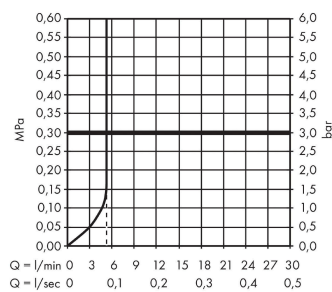

Technologie

Produktabbildung

Maßzeichnung

Durchflussdiagramm

Logis M31

Einhebel-Küchenmischer 120, Niederdruck/offene Warmwasserbereiter, 1jet

Oberflächen: **Chrom** Artikelnummer: **71831000**

Explosionszeichnung