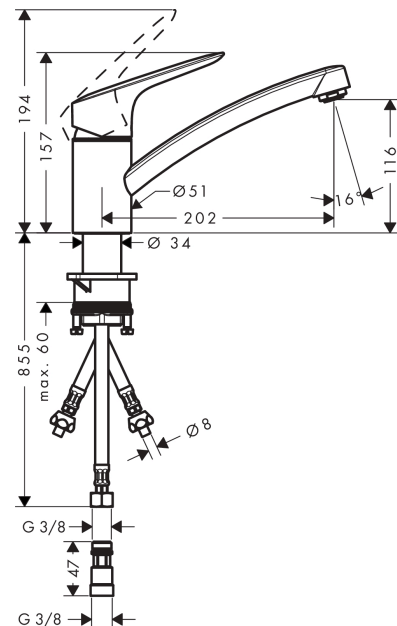

Logis M31

Einhebel-Küchenmischer 120, Niederdruck/offene Warmwasserbereiter, 1jet

Oberflächen: **Chrom** Artikelnummer: **71831000**

Beschreibung

Merkmale

- für offene Warmwasserbereiter (drucklos)
- ComfortZone 120
- Schwenkbereich 360°
- Normalstrahl
- maximale Durchflussmenge bei 3 bar: 5 l/min
- Keramikmischsystem
- Temperaturbegrenzung einstellbar
- nicht für Durchlauferhitzer geeignet
- P-IX 28594/I

Technologie

Produktabbildung

Maßzeichnung

Durchflussdiagramm

Logis M31

Einhebel-Küchenmischer 120, Niederdruck/offene Warmwasserbereiter, 1jet

Oberflächen: **Chrom** Artikelnummer: **71831000**

Explosionszeichnung

Baujahr: >12/15

Logis M31

Einhebel-Küchenmischer 120, Niederdruck/offene Warmwasserbereiter, 1jet

Oberflächen: **Chrom** Artikelnummer: **71831000**

Ersatzteilliste

Baujahr: >12/15

Pos.	Beschreibung	Artikelnummer	PG	VE
1	Griff	92465000	98	1
2	Griffstopfen	96338000	98	1
3	Kappe	97995000	98	1
4	Mutter	97996000	98	1
5	O-Ring 41x2	98212000	98	1
6	Kartusche kpl.	92730000	98	1
7	Sicherungsschraube	95140000	98	1
8	Dichtung	95008000	98	1
9	Strahlformer	94033000	98	1
10	Adapter für Kartusche	95911000	98	1
11	O-Ring 30x2	98186000	98	1
12	Dichtungsset	98702000	98	1
13	O-Ring 36x2,5	98190000	98	1
14	Befestigungsteil	97523000	98	1
15	Schaftbefestigung kpl. (Ø 34)	95049000	98	1
16	Gleitring	97548000	98	1
17	Anschlussschlauch 900 mm M8x0,75 G3/8	96316000	98	1
18	O-Ring 7x1,5	98422000	98	1
19	Rückflußverhindererpatrone	95051000	98	1
20	Durchflussbegrenzer / Rückflußverhinderer	95363000	98	1
21	Rückflußverhinderer DW 10	96456000	98	1
22	Sieb	92532000	98	1
23	Dichtung	97761000	98	1
24	Anschlussschlauch 900 mm M8x0,75 8 mm	95693000	98	1