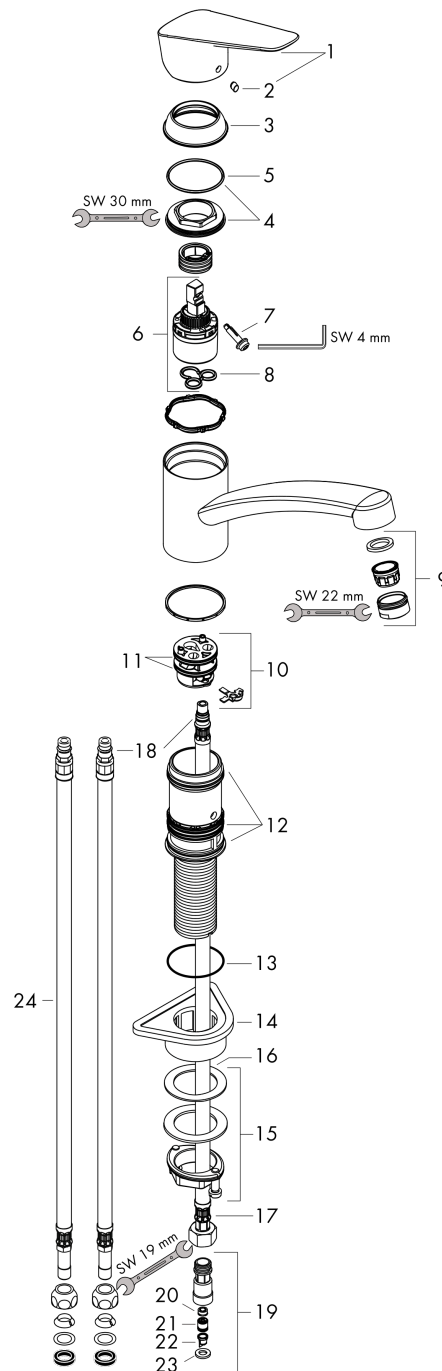

Logis M31

Einhebel-Küchenmischer 120, Niederdruck/offene Warmwasserbereiter, 1jet

Oberflächen: **Chrom** Artikelnummer: **71831000**

Beschreibung

Merkmale

- für offene Warmwasserbereiter (drucklos)
- ComfortZone 120
- Schwenkbereich 360°
- Normalstrahl
- maximale Durchflussmenge bei 3 bar: 5 l/min
- Keramikmischsystem
- Temperaturbegrenzung einstellbar
- nicht für Durchlauferhitzer geeignet
- P-IX 28594/I

Technologie

Produktabbildung

Maßzeichnung

Durchflussdiagramm

Logis M31

Einhebel-Küchenmischer 120, Niederdruck/offene Warmwasserbereiter, 1jet

Oberflächen: **Chrom** Artikelnummer: **71831000**

Explosionszeichnung

Baujahr: >12/15

Logis M31

Einhebel-Küchenmischer 120, Niederdruck/offene Warmwasserbereiter, 1jet

Oberflächen: **Chrom** Artikelnummer: **71831000**

Ersatzteilliste

Baujahr: >12/15

Pos.	Beschreibung	Artikelnummer	PG	VE
1	Griff	92465000	98	1
2	Griffstopfen	96338000	98	1
3	Kappe	97995000	98	1
4	Mutter	97996000	98	1
5	O-Ring 41x2	98212000	98	1
6	Kartusche kpl.	92730000	98	1
7	Sicherungsschraube	95140000	98	1
8	Dichtung	95008000	98	1
9	Strahlformer	94033000	98	1
10	Adapter für Kartusche	95911000	98	1
11	O-Ring 30x2	98186000	98	1
12	Dichtungsset	98702000	98	1
13	O-Ring 36x2,5	98190000	98	1
14	Befestigungsteil	97523000	98	1
15	Schaftbefestigung kpl. (Ø 34)	95049000	98	1
16	Gleitring	97548000	98	1
17	Anschlussschlauch 900 mm M8x0,75 G3/8	96316000	98	1
18	O-Ring 7x1,5	98422000	98	1
19	Rückflußverhindererpatrone	95051000	98	1
20	Durchflussbegrenzer / Rückflußverhinderer	95363000	98	1
21	Rückflußverhinderer DW 10	96456000	98	1
22	Sieb	92532000	98	1
23	Dichtung	97761000	98	1
24	Anschlussschlauch 900 mm M8x0,75 8 mm	95693000	98	1