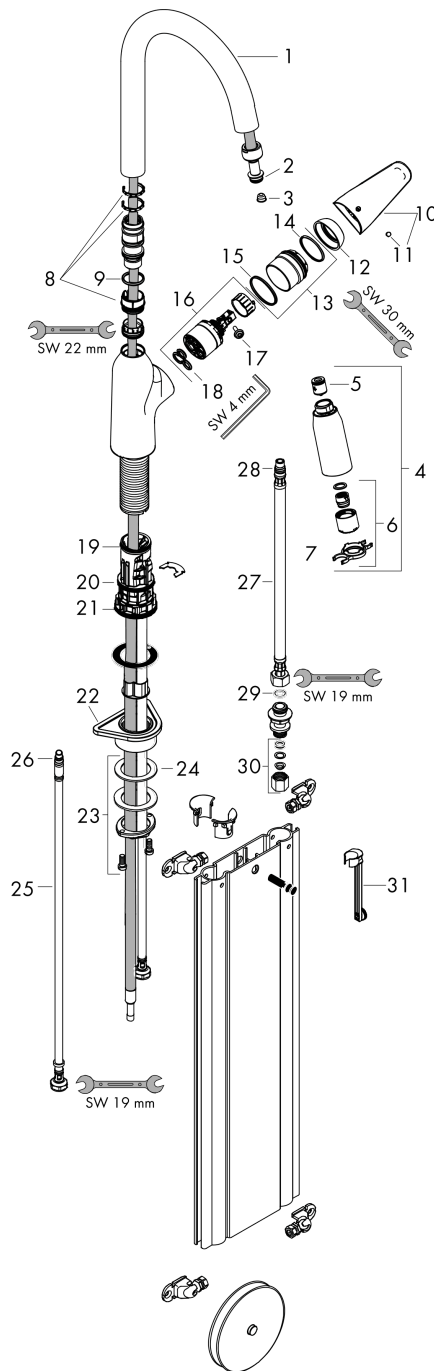

### Produktabbildung

### Maßzeichnung

**Focus M42**

**Einhebel-Küchenmischer 220, Ausziehbrause, 2jet, sBox**

Oberflächen: **Edelstahl Finish** Artikelnummer: **71820800**

**Durchflussdiagramm**

**Focus M42**

**Einhebel-Küchenmischer 220, Ausziehbrause, 2jet, sBox**

Oberflächen: **Edelstahl Finish** Artikelnummer: **71820800**

**Explosionszeichnung**

Baujahr: >10/18

### Ersatzteilliste

Baujahr: >10/18

Pos.	Beschreibung	Artikelnummer	PG	VE
1	Auslauf kpl.	93340800	0	1
2	O-Ring 11x2	98127000	98	1
3	Sieb	97735000	98	1
4	Ausziehbrause	93343800	98	1
5	Rückflußverhinderer-Set DW 15	94074000	98	1
6	Strahlformer	93342000	98	1
7	Serviceschlüssel	95910000	98	1
8	Gleitring-Set	98365000	98	1
9	O-Ring 21x2,5	98211000	98	1
10	Griff	93344800	98	1
11	Griffstopfen	96338000	98	1
12	Kappe	97406800	98	1
13	Mutter	93346000	98	1
14	O-Ring 32x2	98193000	98	1
15	O-Ring 36x2	98156000	98	1
16	Kartusche kpl.	92730000	98	1
17	Sicherungsschraube	95140000	98	1
18	Dichtung	95008000	98	1
19	O-Ring 30x1,5	98433000	98	1
20	O-Ring 38x2	98396000	98	1
21	O-Ring 44x2,5	98162000	98	1
22	Befestigungsteil	97523000	98	1
23	Schaftbefestigung kpl. (spezial)	93253000	98	1
24	Gleitring	97548000	98	1
25	Anschlussschlauch 450 mm M10x1 G3/8	96507000	98	1
26	O-Ring 8x1,75	97827000	98	1
27	Anschlussschlauch 600 mm M8x0,75 G3/8	96556000	98	1
28	O-Ring 6,6x1,6	93019000	98	1
29	Dichtungsset	95581000	98	1
30	Quetschverschraubung	96099000	98	1
31	Verlängerung	43333000	98	1