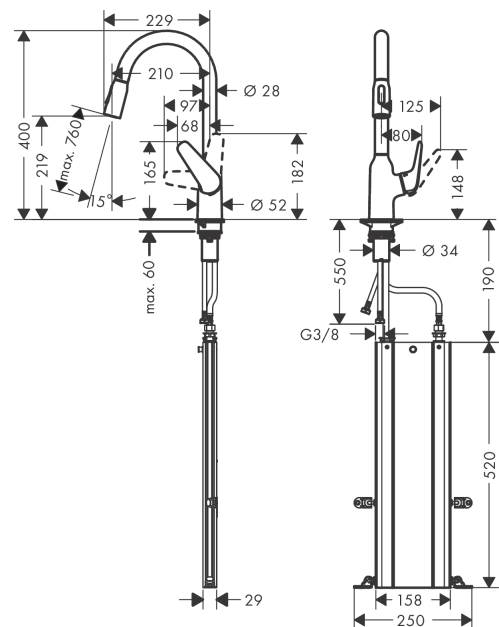

#### Merkmale

- besteht aus: Einhebel-Küchenmischer, Schlauchbox
- ComfortZone 220
- Schwenkbereich 360°
- Laminarstrahl, Brausestrahl
- Brausestrahl arretierbar, Strahlumstellung durch Tastendruck und Strahlrückstellung automatisch durch Schließen der Armatur
- MagFit magnetische Brausehalterung
- maximale Durchflussmenge bei 3 bar: 9 l/min
- Keramikmischsystem
- Temperaturbegrenzung einstellbar
- Rückflussverhinderer integriert
- für Durchlauferhitzer geeignet
- sBox für eine leise, leichtgängige und geschützte Schlauchführung im Unterschrank
- Auszugslänge bis zu 76 cm
- DVGW NW-6506CT0436
- P-IX 7360/IO

### Produktabbildung

### Maßzeichnung

**Focus M42**

**Einhebel-Küchenmischer 220, Ausziehbrause, 2jet, sBox**

Oberflächen: **Edelstahl Finish** Artikelnummer: **71820800**

**Durchflussdiagramm**

**Focus M42**

**Einhebel-Küchenmischer 220, Ausziehbrause, 2jet, sBox**

Oberflächen: **Edelstahl Finish** Artikelnummer: **71820800**

**Explosionszeichnung**

Baujahr: >10/18