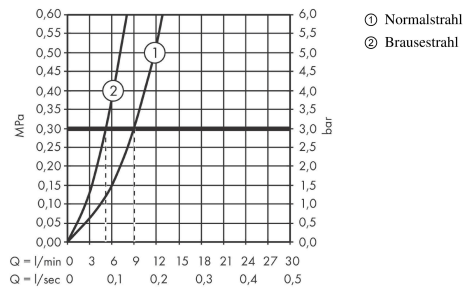

### Produktabbildung

### Maßzeichnung

**Focus M42**

**Einhebel-Küchenmischer 220, Ausziehbrause, 2jet, sBox**

Oberflächen: **Edelstahl Finish** Artikelnummer: **71820800**

**Durchflussdiagramm**

**Focus M42**

**Einhebel-Küchenmischer 220, Ausziehbrause, 2jet, sBox**