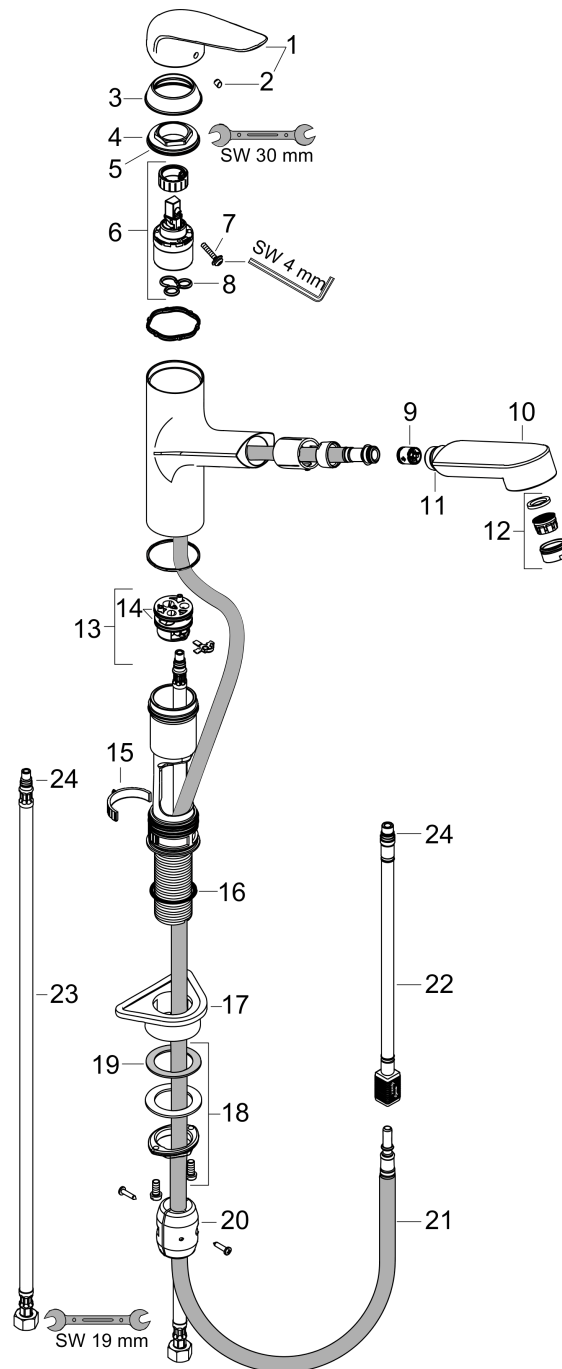

Focus M42

Einhebel-Küchenmischer 150, Ausziehauslauf, 1jet

Oberflächen: **Edelstahl Finish** Artikelnummer: **71814800**

Beschreibung

Merkmale

- ComfortZone 150
- Schwenkbereich 120°
- Normalstrahl
- MagFit magnetische Brausehalterung
- Quick-Connect Schlauch
- maximale Durchflussmenge bei 3 bar: 8 l/min
- Keramikmischsystem
- Temperaturbegrenzung einstellbar
- Rückflussverhinderer integriert
- für Durchlauferhitzer geeignet
- DVGW NW-6506CT0436
- P-IX 7359/IA

Technologie

Produktabbildung

Maßzeichnung

Durchflussdiagramm

Focus M42

Einhebel-Küchenmischer 150, Ausziehauslauf, 1jet

Oberflächen: **Edelstahl Finish** Artikelnummer: **71814800**

Explosionszeichnung

Baujahr: **>05/20**

Focus M42

Einhebel-Küchenmischer 150, Ausziehauslauf, 1jet

Oberflächen: **Edelstahl Finish** Artikelnummer: **71814800**

Ersatzteilliste

Baujahr: >05/20

Pos.	Beschreibung	Artikelnummer	PG	VE
1	Griff	93336800	98	1
2	Griffstopfen	96338000	98	1
3	Kappe	97995800	98	1
4	Mutter	97996000	98	1
5	O-Ring 41x2	98212000	98	1
6	Kartusche kpl.	92730000	98	1
7	Sicherungsschraube	95140000	98	1
8	Dichtung	95008000	98	1
9	Rückflußverhinderer-Set DW 15	97350000	98	1
10	Ausziehbrause	93350800	98	1
11	O-Ring 18x1,5	98231000	98	1
12	Luftsprudler M24x1 (15 l/min)	13913800	98	1
13	Adapter für Kartusche	95911000	98	1
14	O-Ring 30x2	98186000	98	1
15	Anschlagring	92211000	98	1
16	O-Ring 36x2,5	98190000	98	1
17	Befestigungsteil	97523000	98	1
18	Schaftbefestigung kpl. (Ø 34)	95049000	98	1
19	Gleitring	97548000	98	1
20	Gewicht	92500000	98	1
21	Schlauch 1,25 m	95506000	98	1
22	Anschlußschlauch 600 mm	92264000	98	1
23	Anschlussschlauch 900 mm M8x0,75 G3/8	98758000	98	1
24	O-Ring 7x1,5	98422000	98	1