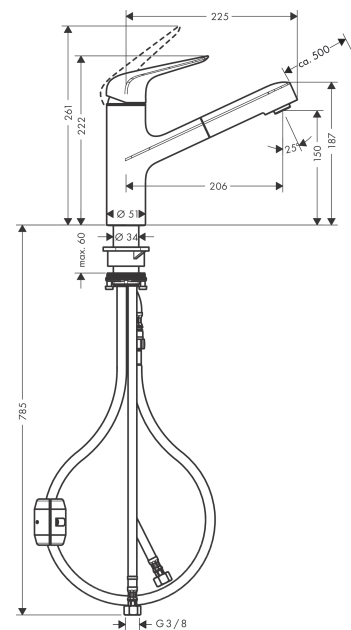

Focus M42

Einhebel-Küchenmischer 150, Ausziehauslauf, 1jet

Oberflächen: **Edelstahl Finish** Artikelnummer: **71814800**

Beschreibung

Merkmale

- ComfortZone 150
- Schwenkbereich 120°
- Normalstrahl
- MagFit magnetische Brausehalterung
- Quick-Connect Schlauch
- maximale Durchflussmenge bei 3 bar: 8 l/min
- Keramikmischsystem
- Temperaturbegrenzung einstellbar
- Rückflussverhinderer integriert
- für Durchlauferhitzer geeignet
- DVGW NW-6506CT0436
- P-IX 7359/IA

Technologie

Produktabbildung

Maßzeichnung

Durchflussdiagramm

Focus M42

Einhebel-Küchenmischer 150, Ausziehauslauf, 1jet

Oberflächen: **Edelstahl Finish** Artikelnummer: **71814800**

Explosionszeichnung

Baujahr: **>05/20**

Focus M42

Einhebel-Küchenmischer 150, Ausziehauslauf, 1jet

Oberflächen: **Edelstahl Finish** Artikelnummer: **71814800**

Ersatzteilliste

Baujahr: >05/20

Pos.	Beschreibung	Artikelnummer	PG	VE
1	Griff	93336800	98	1
2	Griffstopfen	96338000	98	1
3	Kappe	97995800	98	1
4	Mutter	97996000	98	1
5	O-Ring 41x2	98212000	98	1
6	Kartusche kpl.	92730000	98	1
7	Sicherungsschraube	95140000	98	1
8	Dichtung	95008000	98	1
9	Rückflußverhinderer-Set DW 15	97350000	98	1
10	Ausziehbrause	93350800	98	1
11	O-Ring 18x1,5	98231000	98	1
12	Luftsprudler M24x1 (15 l/min)	13913800	98	1
13	Adapter für Kartusche	95911000	98	1
14	O-Ring 30x2	98186000	98	1
15	Anschlagring	92211000	98	1
16	O-Ring 36x2,5	98190000	98	1
17	Befestigungsteil	97523000	98	1
18	Schaftbefestigung kpl. (Ø 34)	95049000	98	1
19	Gleitring	97548000	98	1
20	Gewicht	92500000	98	1
21	Schlauch 1,25 m	95506000	98	1
22	Anschlußschlauch 600 mm	92264000	98	1
23	Anschlussschlauch 900 mm M8x0,75 G3/8	98758000	98	1
24	O-Ring 7x1,5	98422000	98	1