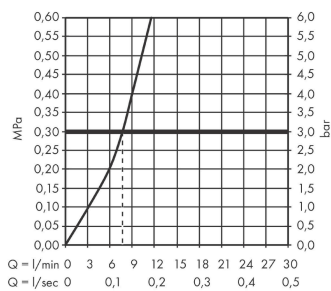

Technologie

Produktabbildung

Maßzeichnung

Durchflussdiagramm

Focus M42

Einhebel-Küchenmischer 150, Ausziehauslauf, 1jet

Oberflächen: **Edelstahl Finish** Artikelnummer: **71814800**

Explosionszeichnung