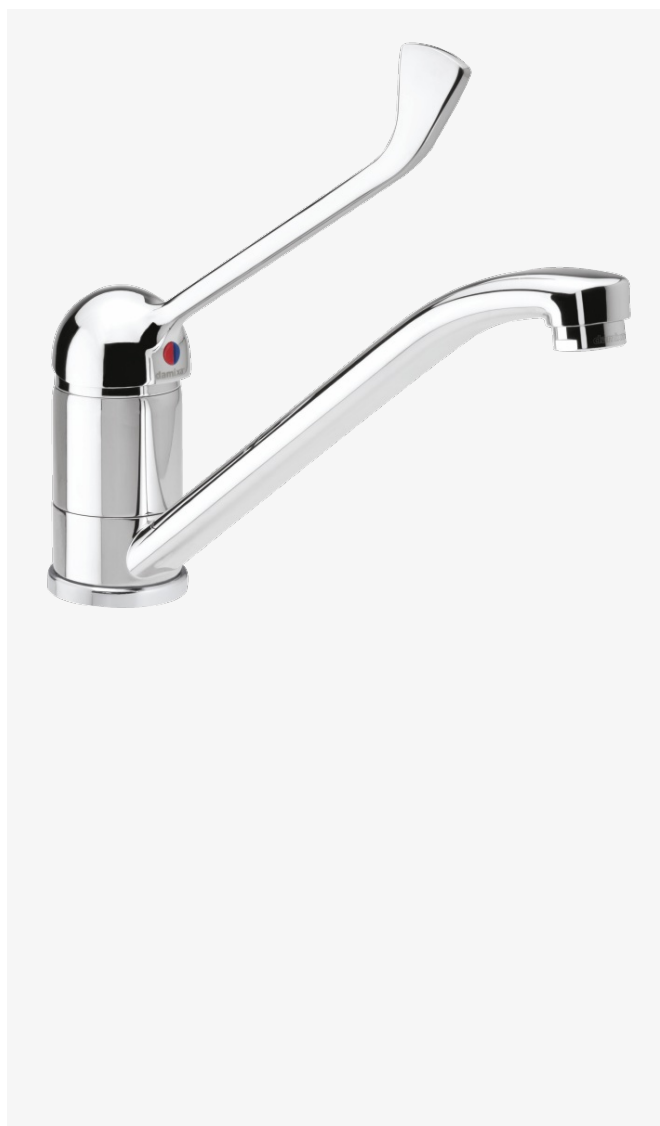

Space

# Spültischarmatur mit Rehab-Griff

Artikel Nr.: 1001000  
Oberfläche: Chrom  
Serien: Space

EAN nummer: 5708516728740

## Produktbeschreibung:

Eingriffarmaturen  
120° Schwenkbegrenzung  
Keramikkartusche  
Verbrühschutz (38°C)  
Wasserverbrauch max. 13 l/min  
Eco-Save Wassersparfunktion