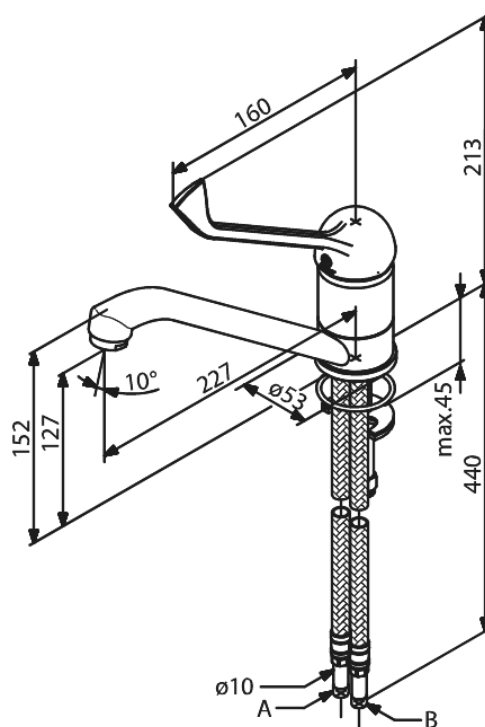

FM Mattsson Mora Group Germany GmbH - Damixa Armaturen
Biedenkamp 3c, DE-21509 Glinde bei Hamburg

040/53 57 08-0 info.de@fmm-mora.com

Weitere Information auf <https://damixa.de>

damixa