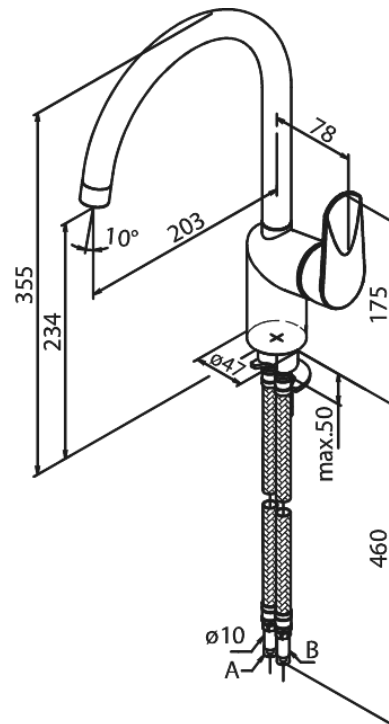

FM Mattsson Mora Group Germany GmbH - Damixa Armaturen
Biedenkamp 3c, DE-21509 Glinde bei Hamburg

040/53 57 08-0 info.de@fmm-mora.com

Weitere Information auf <https://damixa.de>

damixa